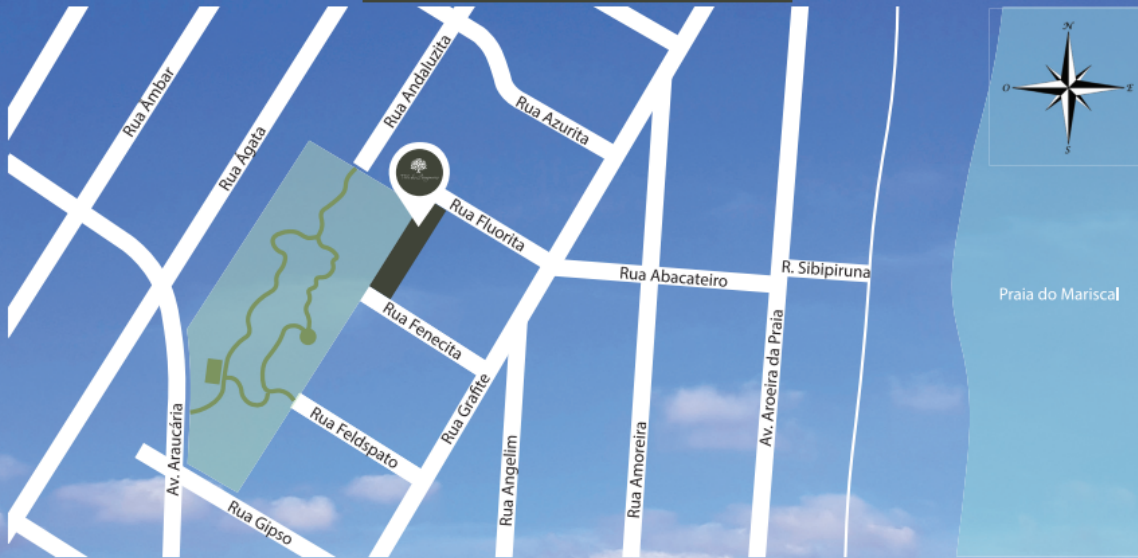

# LOCALIZAÇÃO

Mirante Morro do Macaco

Rua Fluorita | Mariscal | Bombinhas - SC

Praia do Canto Grande

Praia do Mariscal

Horto Florestal Municipal

FUSION  
IMPLANTAMENTOS